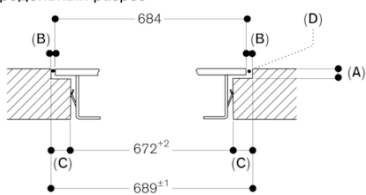

**Основные характеристики**  
**Обозначение модели/ассортиментная группа**  
Керамические зоны нагрева  
**Тип конструкции**  
Встроенный  
**Источник энергии**  
Электро  
**Количество конфорок для одновременного использования**  
4  
**Управляющие элементы**  
**Размеры ниши для встраивания (мм)**  
Ширина (мм)  
684  
**Размеры прибора (мм)**  
56 x 684 x 512  
**Размеры прибора в упаковке (мм) (ВxШxГ)**  
126 x 953 x 608  
**Вес нетто (кг)**  
15,570  
**Вес брутто (кг)**  
17,1  
**Индикатор остаточного тепла**  
Отдельный  
**Расположение панели управления**  
Спереди  
**Вид управления**  
**Осн.материал поверхности**  
Стеклокерамика  
**Цвет верхней поверхности**  
черный  
**Цвет рамы**  
**Сертификат соответствия**  
AENOR, CE  
**Длина сетевого кабеля (см)**  
150  
**EAN-код**  
4242006287788

CI272103

Индукционная варочная панель  
серии 200

Без рамы

Ширина 70 см

Изготовлено 2020-10-10

Страница 2

A:  $6,5^{+0,5}$   
B: Если глубина столешницы составляет менее 600 мм,  
см. руководство по монтажу.

Размеры в мм

Вид сверху

Размеры в мм

Поперечный разрез

A:  $6,5^{+0,5}$   
B: 2,5  
C: Заполнение силиконом

Размеры в мм

Продольный разрез

A:  $6,5^{+0,5}$   
B: 2,5  
C: 8,5  
D: Заполнение силиконом

Размеры в мм

**GAGGENAU**