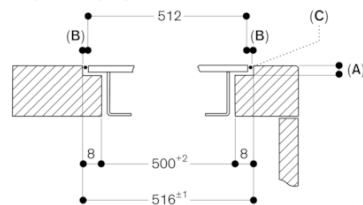

**Основные характеристики**  
**Обозначение модели/ассортиментная группа**  
Керамические зоны нагрева  
**Тип конструкции**  
Встроенный  
**Источник энергии**  
Электро  
**Количество конфорок для одновременного использования**  
4  
**Управляющие элементы**  
**Размеры ниши для встраивания (мм)**  
Ширина (мм)  
684  
**Размеры прибора (мм)**  
56 x 684 x 512  
**Размеры прибора в упаковке (мм) (ВxШxГ)**  
126 x 953 x 608  
**Вес нетто (кг)**  
15,570  
**Вес брутто (кг)**  
17,1  
**Индикатор остаточного тепла**  
Отдельный  
**Расположение панели управления**  
Спереди  
**Вид управления**  
**Осн.материал поверхности**  
Стеклокерамика  
**Цвет верхней поверхности**  
черный  
**Цвет рамы**  
**Сертификат соответствия**  
AENOR, CE  
**Длина сетевого кабеля (см)**  
150  
**EAN-код**  
4242006287788

CI272103

Индукционная варочная панель  
серии 200

Без рамы

Ширина 70 см

Изготовлено 2020-10-10

Страница 2

A:  $6,5^{+0,5}$   
B: Если глубина столешницы составляет менее 600 мм,  
см. руководство по монтажу.

Размеры в мм

Вид сверху

Размеры в мм

Поперечный разрез

A:  $6,5^{+0,5}$   
B: 2,5  
C: Заполнение силиконом

Размеры в мм

Продольный разрез

A:  $6,5^{+0,5}$   
B: 2,5  
C: 8,5  
D: Заполнение силиконом

Размеры в мм

**GAGGENAU**