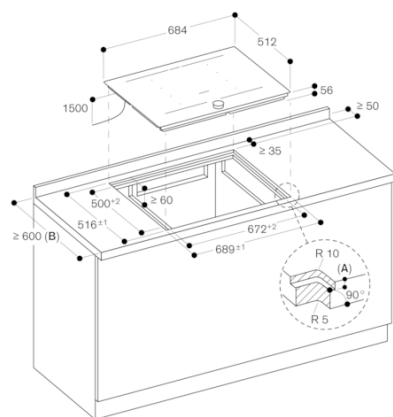

**Основные характеристики**  
**Обозначение модели/ассортиментная группа**  
Керамические зоны нагрева  
**Тип конструкции**  
Встроенный  
**Источник энергии**  
Электро  
**Количество конфорок для одновременного использования**  
4  
**Управляющие элементы**  
**Размеры ниши для встраивания (мм)**  
Ширина (мм)  
684  
**Размеры прибора (мм)**  
56 x 684 x 512  
**Размеры прибора в упаковке (мм) (ВxШxГ)**  
126 x 953 x 608  
**Вес нетто (кг)**  
15,570  
**Вес брутто (кг)**  
17,1  
**Индикатор остаточного тепла**  
Отдельный  
**Расположение панели управления**  
Спереди  
**Вид управления**  
**Осн.материал поверхности**  
Стеклокерамика  
**Цвет верхней поверхности**  
черный  
**Цвет рамы**  
**Сертификат соответствия**  
AENOR, CE  
**Длина сетевого кабеля (см)**  
150  
**EAN-код**  
4242006287788

CI272103

Индукционная варочная панель  
серии 200

Без рамы

Ширина 70 см

Изготовлено 2020-10-10

Страница 2

A:  $6,5^{+0,5}$   
B: Если глубина столешницы составляет менее 600 мм,  
см. руководство по монтажу.

Размеры в мм

Вид сверху

Размеры в мм

Поперечный разрез

A:  $6,5^{+0,5}$   
B: 2,5  
C: Заполнение силиконом

Размеры в мм

Продольный разрез

A:  $6,5^{+0,5}$   
B: 2,5  
C: 8,5  
D: Заполнение силиконом

Размеры в мм

**GAGGENAU**