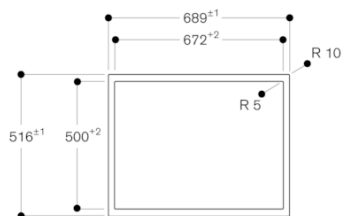

**Основные характеристики**  
**Обозначение модели/ассортиментная группа**  
Керамические зоны нагрева  
**Тип конструкции**  
Встроенный  
**Источник энергии**  
Электро  
**Количество конфорок для одновременного использования**  
4  
**Управляющие элементы**  
**Размеры ниши для встраивания (мм)**  
Ширина (мм)  
684  
**Размеры прибора (мм)**  
56 x 684 x 512  
**Размеры прибора в упаковке (мм) (ВxШxГ)**  
126 x 953 x 608  
**Вес нетто (кг)**  
15,570  
**Вес брутто (кг)**  
17,1  
**Индикатор остаточного тепла**  
Отдельный  
**Расположение панели управления**  
Спереди  
**Вид управления**  
**Осн.материал поверхности**  
Стеклокерамика  
**Цвет верхней поверхности**  
черный  
**Цвет рамы**  
**Сертификат соответствия**  
AENOR, CE  
**Длина сетевого кабеля (см)**  
150  
**EAN-код**  
4242006287788

CI272103

Индукционная варочная панель  
серии 200

Без рамы

Ширина 70 см

Изготовлено 2020-10-10

Страница 2

A:  $6,5^{+0,5}$   
B: Если глубина столешницы составляет менее 600 мм,  
см. руководство по монтажу.

Размеры в мм

Вид сверху

Размеры в мм

Поперечный разрез

A:  $6,5^{+0,5}$   
B: 2,5  
C: Заполнение силиконом

Размеры в мм

Продольный разрез

A:  $6,5^{+0,5}$   
B: 2,5  
C: 8,5  
D: Заполнение силиконом

Размеры в мм

**GAGGENAU**